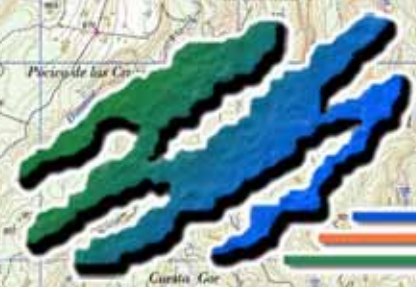

Senderos de Andalucía C.D.

VÍA NORTE DE GRANADA

Etapa: Gorafe - Bátor Olivar