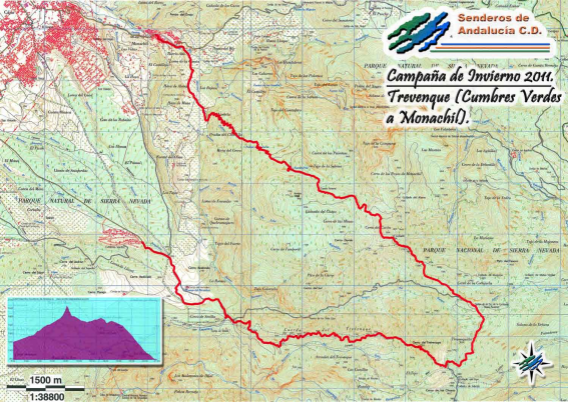

**Senderos de
Andalucía C.D.**

***Campaña de Invierno 2011.
Trevenque (Cumbres Verdes
a Monachil).***

1500 m
1:38800