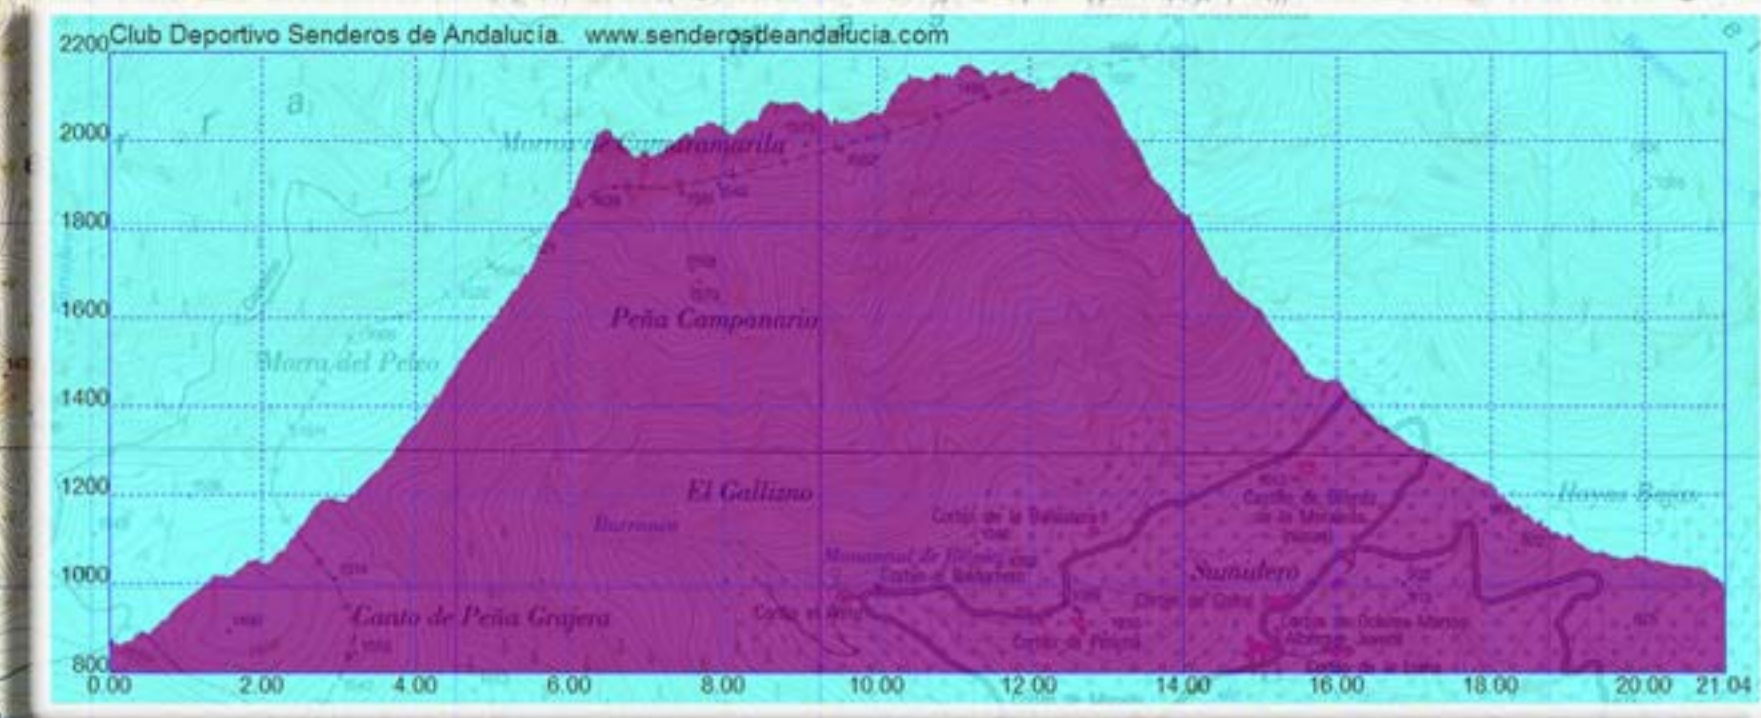

Club Senderos de Andalucía '11 Integral de Sierra Mágina

0 500m