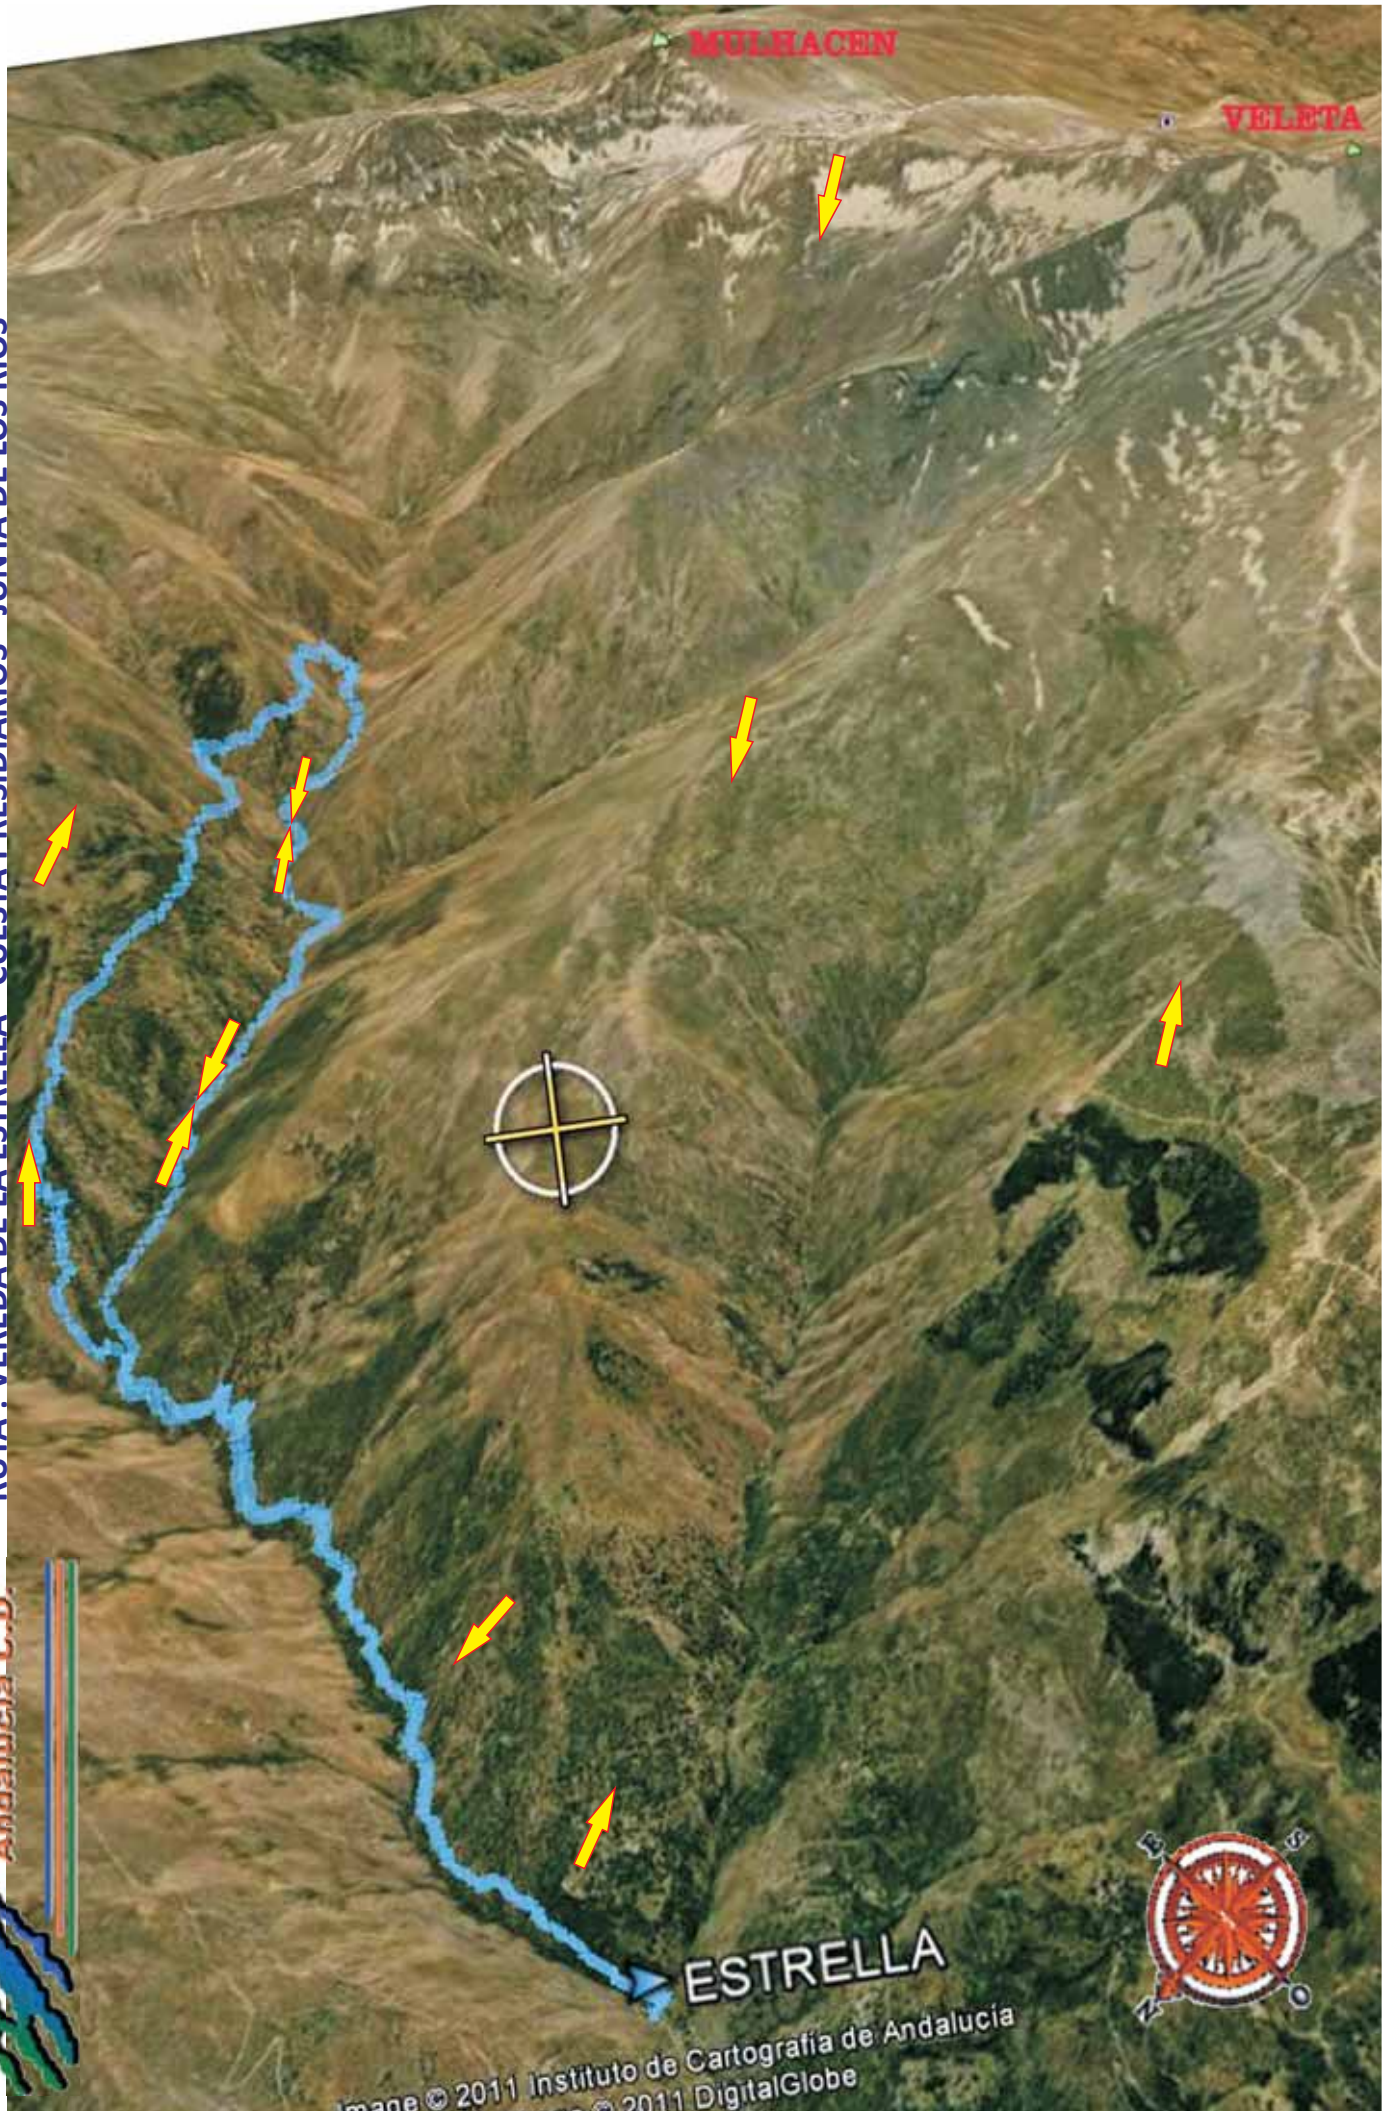

PLANO ORTÓFOTO - RELIEVE

ruta : VEREDA DE LA ESTRELLA - CUESTA PRESIDARIOS - JUNTA DE LOS RÍOS

Senderos de Andalucía C.D.

Image © 2011 Instituto de Cartografía de Andalucía
© 2011 DigitalGlobe