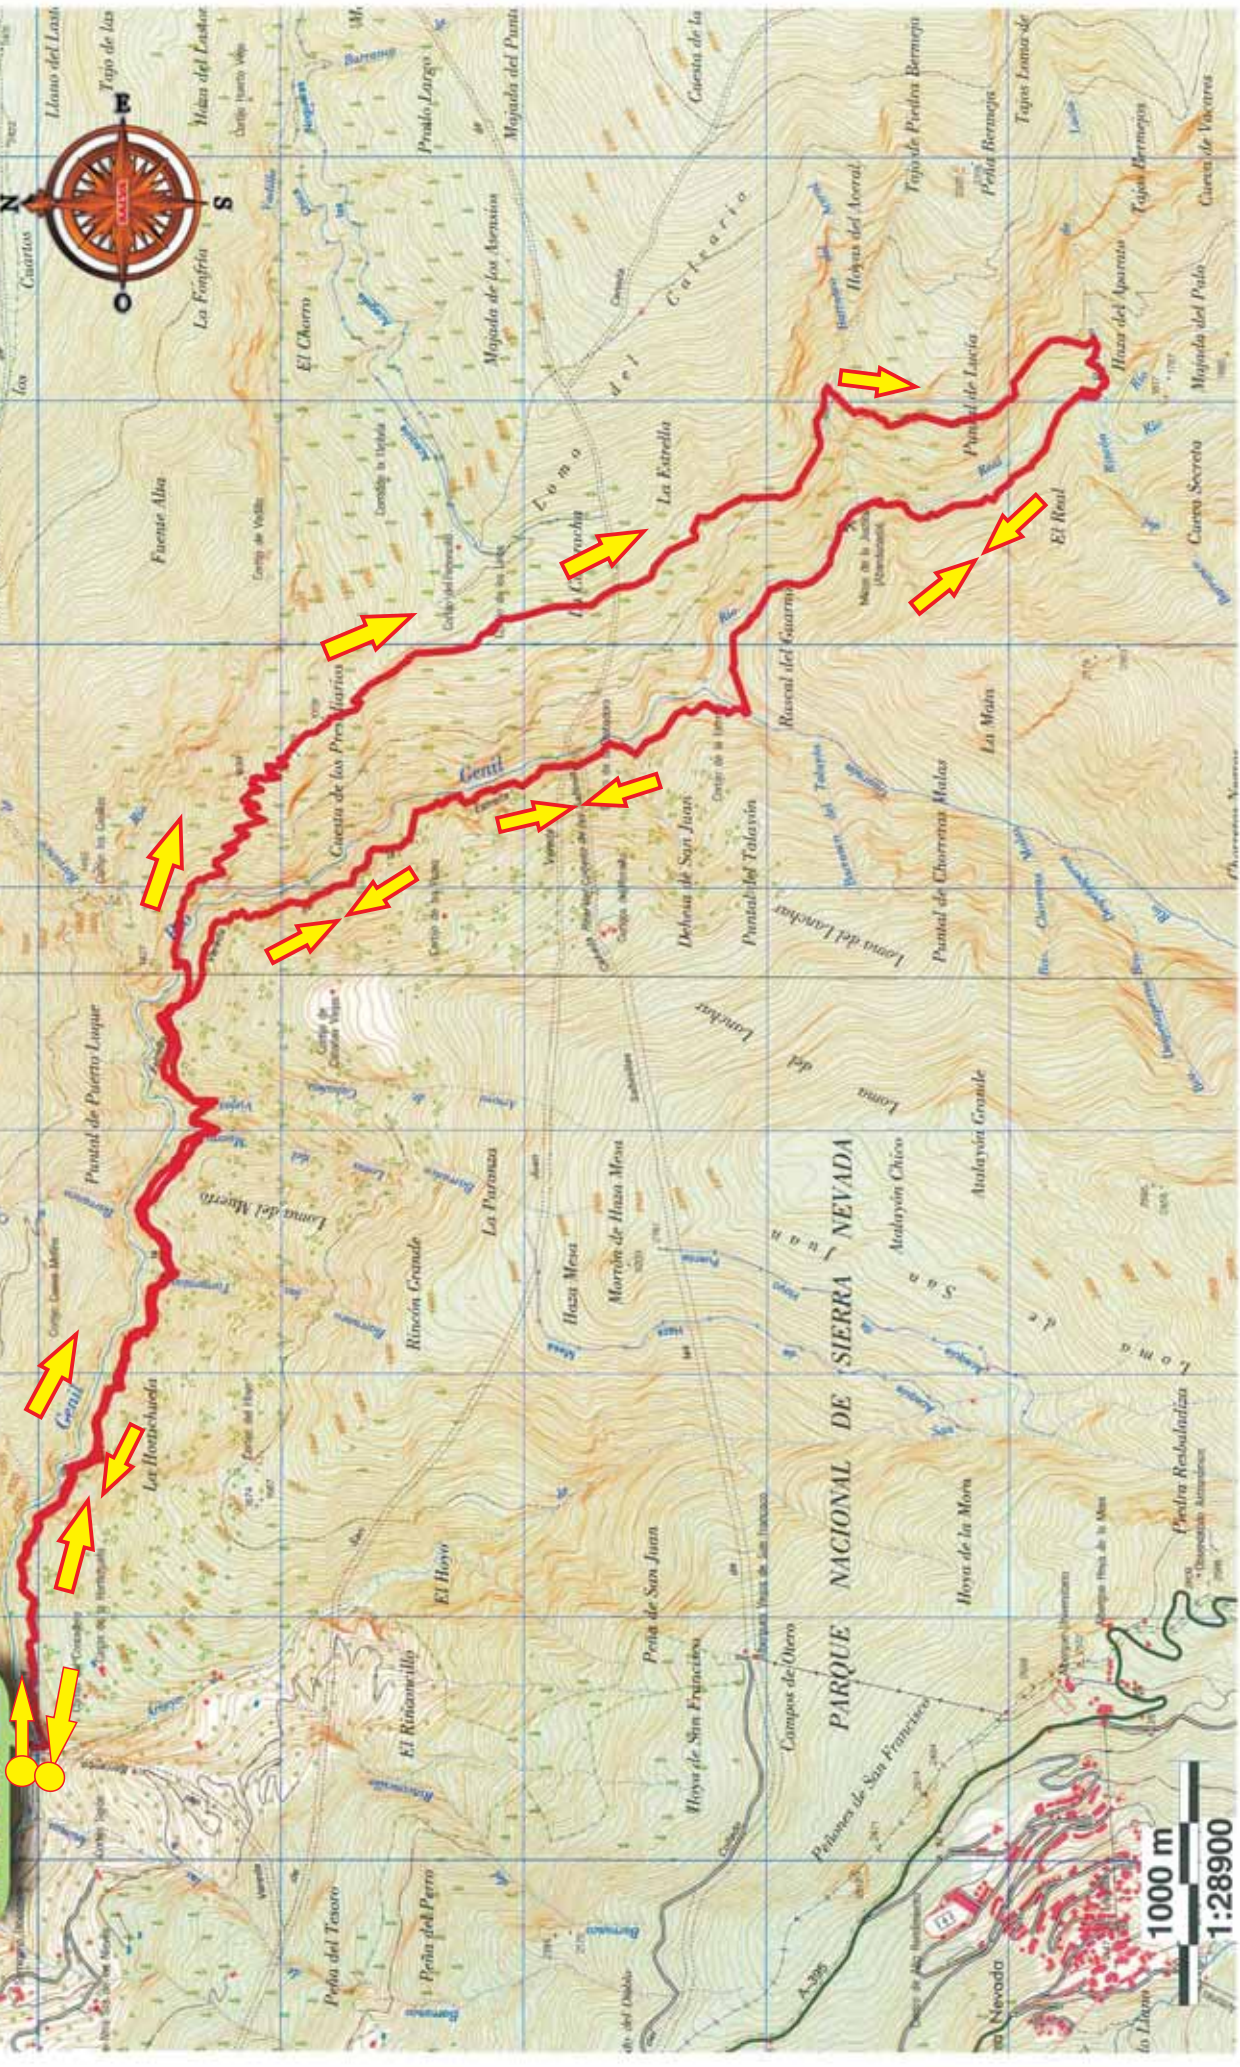

Senderos de Andalucía C.D.

PUNTO DE INICIO Y FINAL DE ETAPA

PLANO TOPOGRÁFICO
ruta : VEREDA DE LA ESTRELLA - CUESTA PRESIDARIOS - JUNTA DE LOS RÍOS

PLANO ORTÓFOTO - RELIEVE

ruta : VEREDA DE LA ESTRELLA - CUESTA PRESIDARIOS - JUNTA DE LOS RÍOS

Senderos de Andalucía C.D.

Image © 2011 Instituto de Cartografía de Andalucía
© 2011 DigitalGlobe