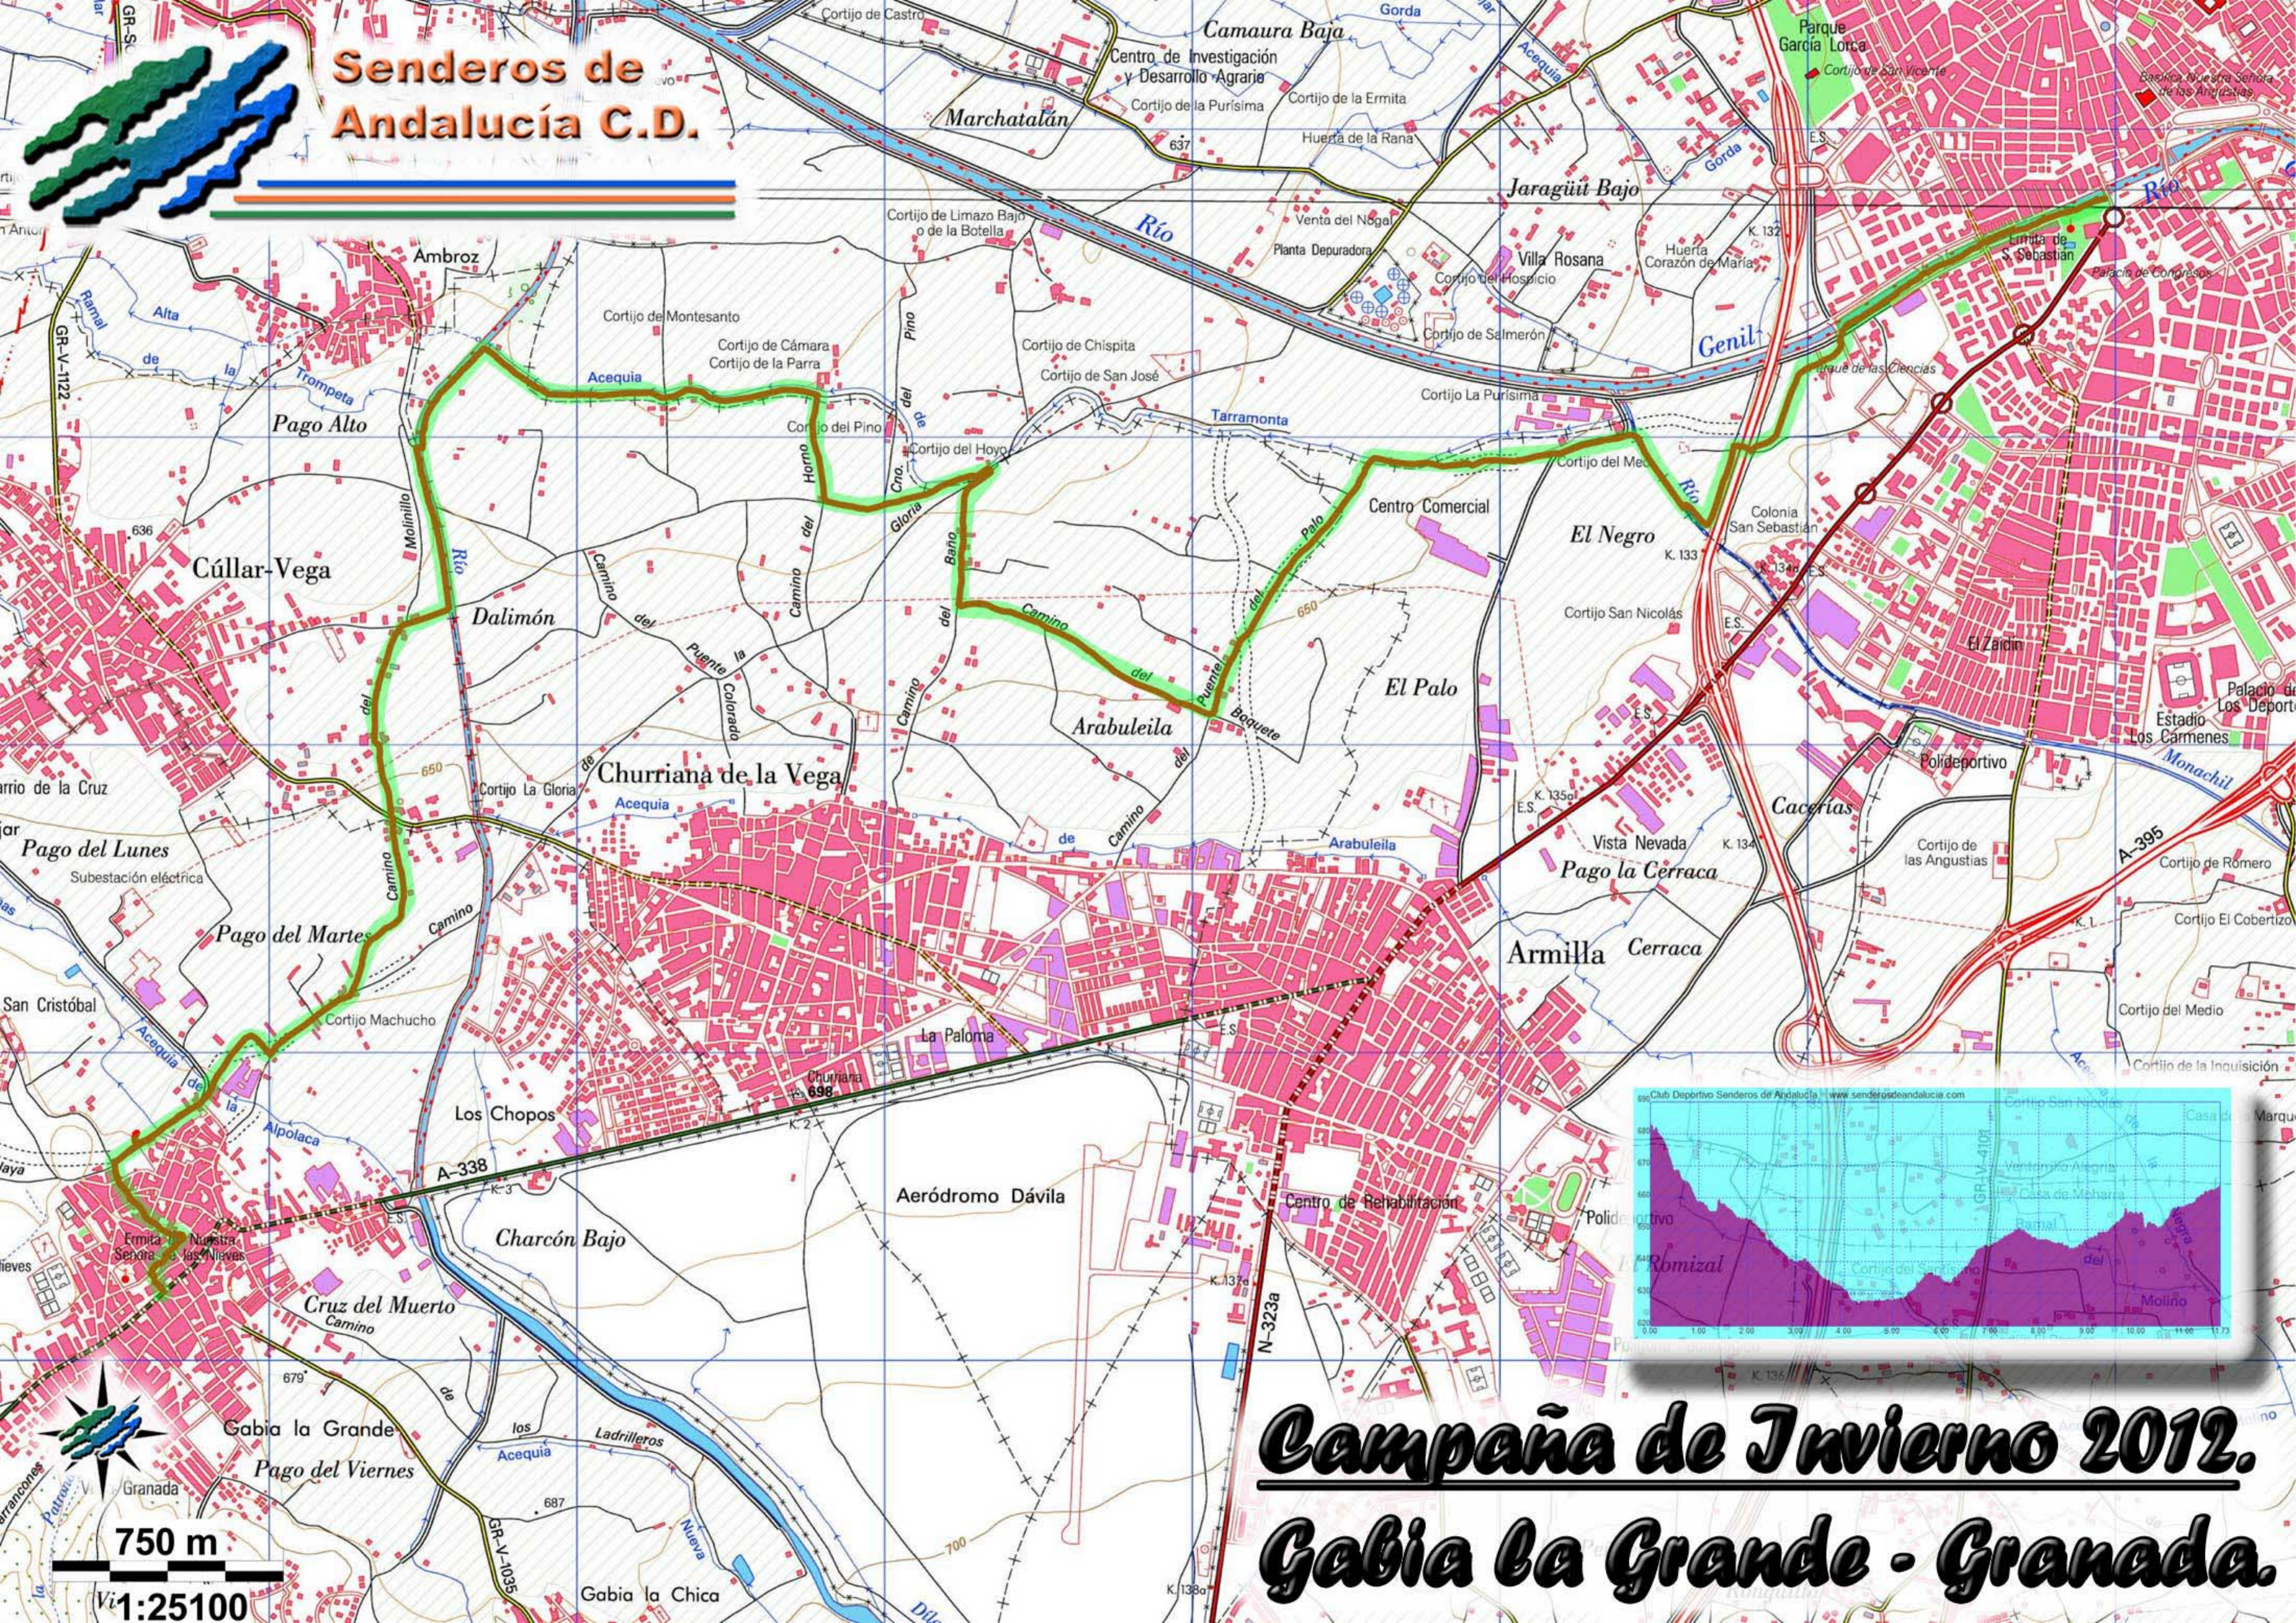

Senderos de Andalucía C.D.

Campaña de Invierno 2012.
Gábia la Grande - Granada.

750 m
Vi 1:25100